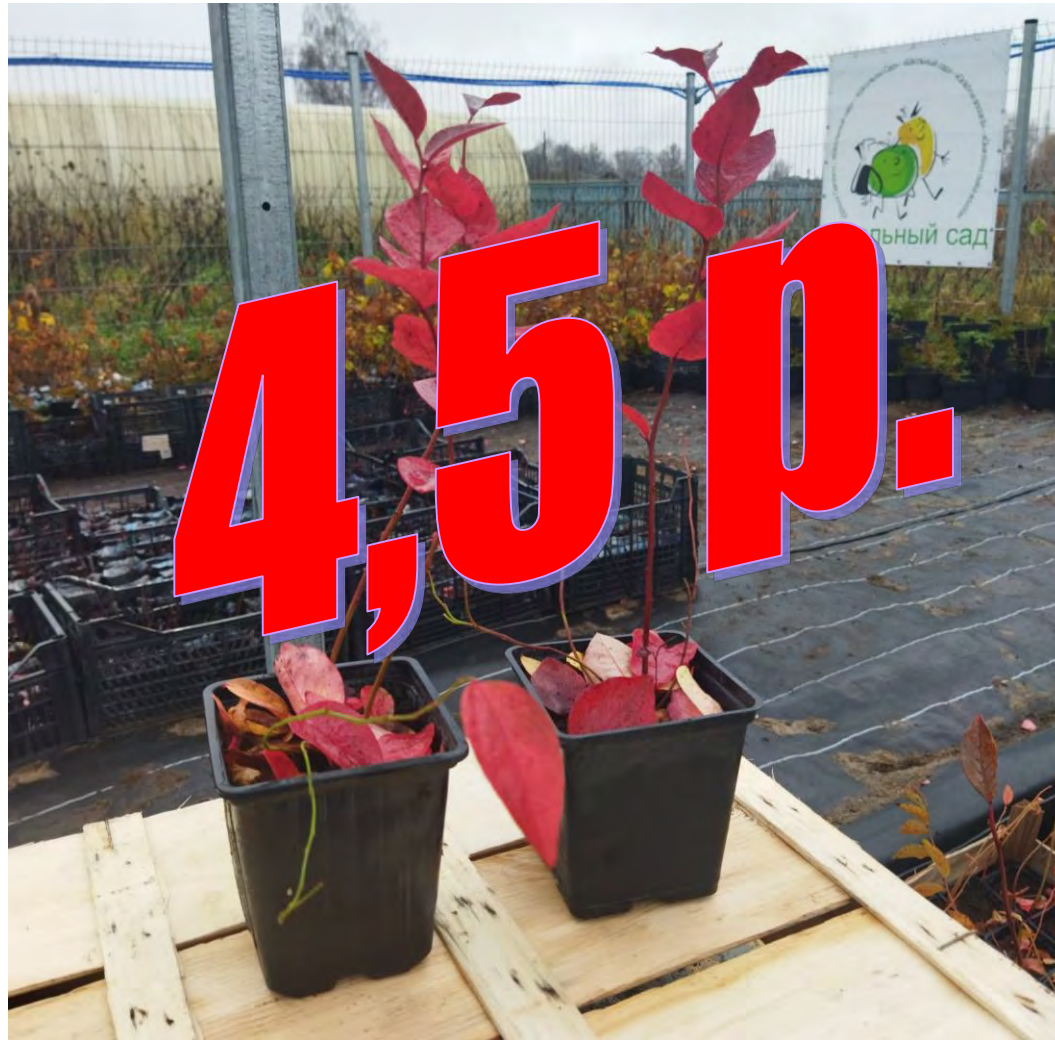

# Бизнес-идея «Голубичное хозяйство»

Залесская средняя школа Чечерского района

## Бизнес-идея «Голубичное хозяйство»

Залесская средняя школа Чечерского района

**43шт\*4,5р.=193,5р.**

**Залесская средняя школа Чечерского района**

**Все затраты в  
расчете на  
1 саженец – 2,2р.**

**Прямые затраты в  
расчете на  
1 саженец – 1,1р.**