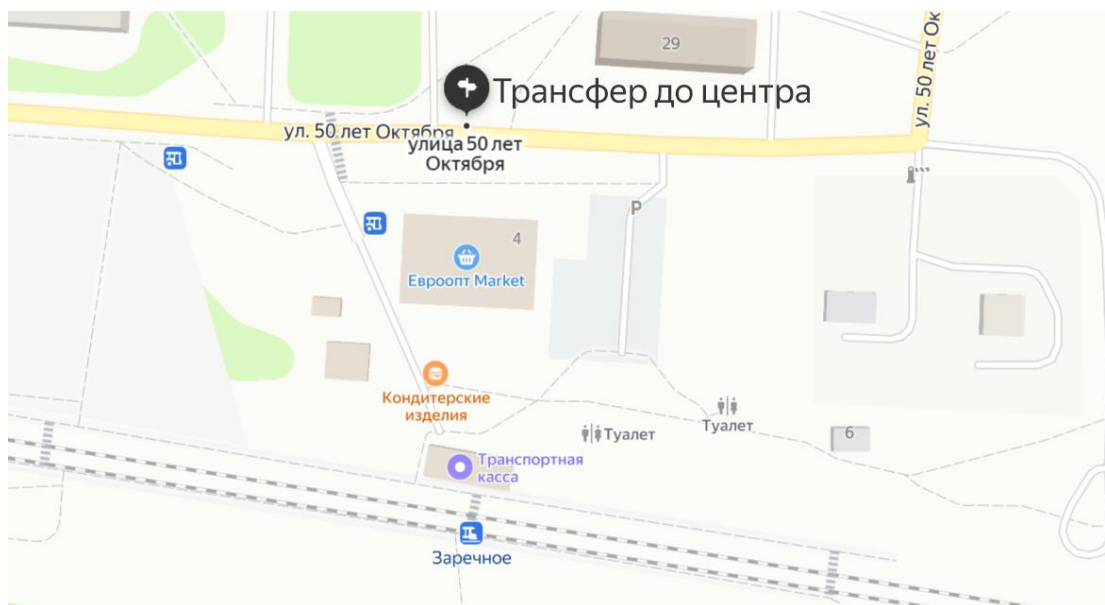

Как добраться к месту проведения Международной конференции художников-педагогов «Современное художественное образование детей и молодежи»

Место проведения: центр «Экология и здоровье» ОО «Белорусский зеленый крест» (Минская обл., Смолевичский р-н, Плисский с/с, 2, <https://yandex.by/maps/-/CHaQN83z>, координаты: 54.031573, 28.145847)

Время проведения: 7-8 февраля 2025 г.

Начало в 10.00

Как доехать в Смолевичи из Минска

Электричкой в направлении Смолевичи, Красное Знамя, Жодино, Борисов, Орша с ж/д вокзала (Привокзальная пл., 1) или ж/д станции «Институт культуры» до станции «Заречное».

Актуальное расписание можно уточнить на сайте www.rw.by

Маршрутным такси №2470тк от ст.м. «Восток» (выход по ходу движения поезда, направо) до остановки «Заречное» (конечная) с 7.00 до 22.40 (каждые 10 минут)

Трансфер до центра «Экология и здоровье» будет организован от станции «Заречное» (стоянка возле магазина «Евроопт», ул. 50 лет Октября, 4) 7 и 8 февраля в 9.00 и 9.30. Автобус будет обозначен логотипом конкурса.